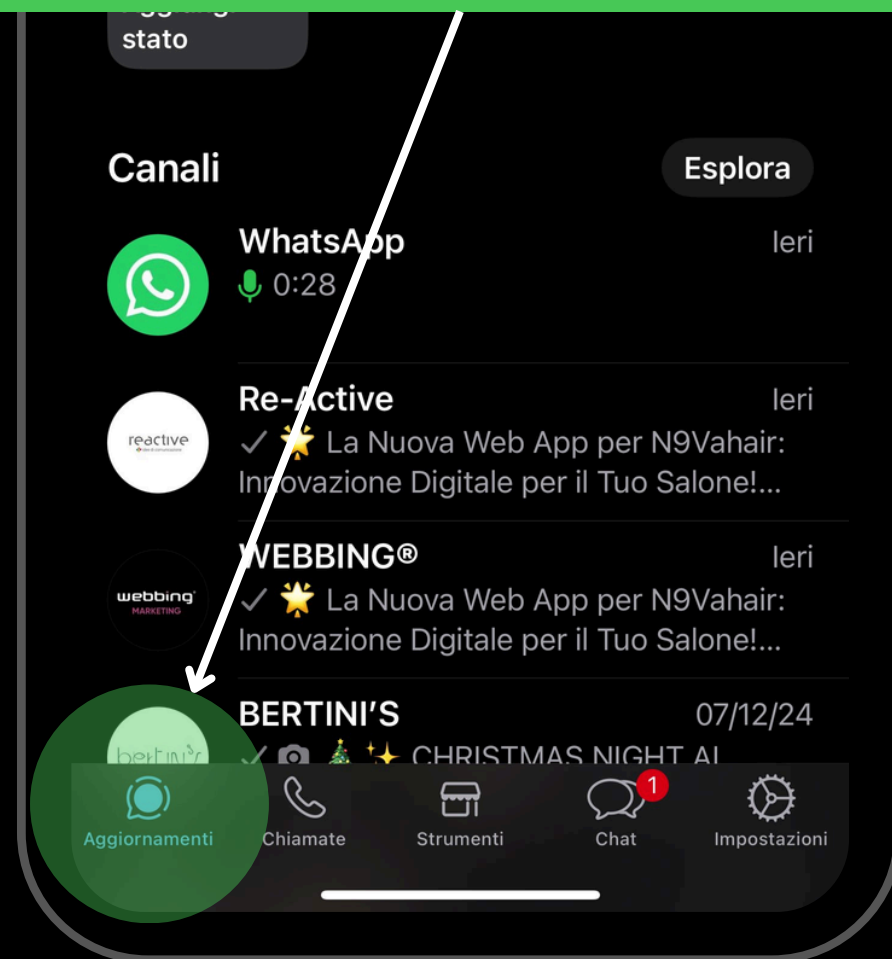

webbing®
WhatsApp Vincente

Attiva subito il tuo **CANALE WHATSAPP**

In Anteprima vedrete **Iphone** ma la procedura Android è la stessa

Come attivare il tuo

CANALE

Come Funziona

Comunicazioni rapide, personalizzate e dirette, che rafforzano le relazioni e migliorano l'esperienza cliente.

1.

Entra nel tuo WA Business e clicca il pulsante in basso a sinistra **Aggiornamenti**.

2.

Clicca il pulsante in alto con i 3 pallini  e clicca su **Crea Canale**.

*Puoi inserire anche più Immagini o Video