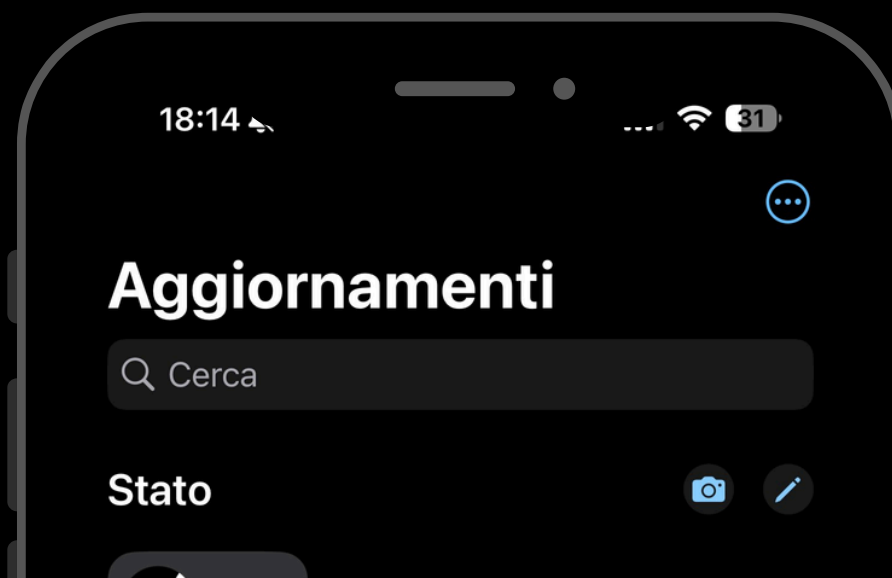

webbing®
WhatsApp Vincente

Attiva subito il tuo **CANALE WHATSAPP**

In Anteprima vedrete **Iphone** ma la procedura Android è la stessa

Come attivare il tuo

CANALE

Come Funziona

Comunicazioni rapide, personalizzate e dirette, che rafforzano le relazioni e migliorano l'esperienza cliente.

1.

Entra nel tuo WA Business e clicca il pulsante in basso a sinistra **Aggiornamenti**.

2.

Clicca il pulsante in alto con i 3 pallini  e clicca su **Crea Canale**.

*Puoi inserire anche più Immagini o Video