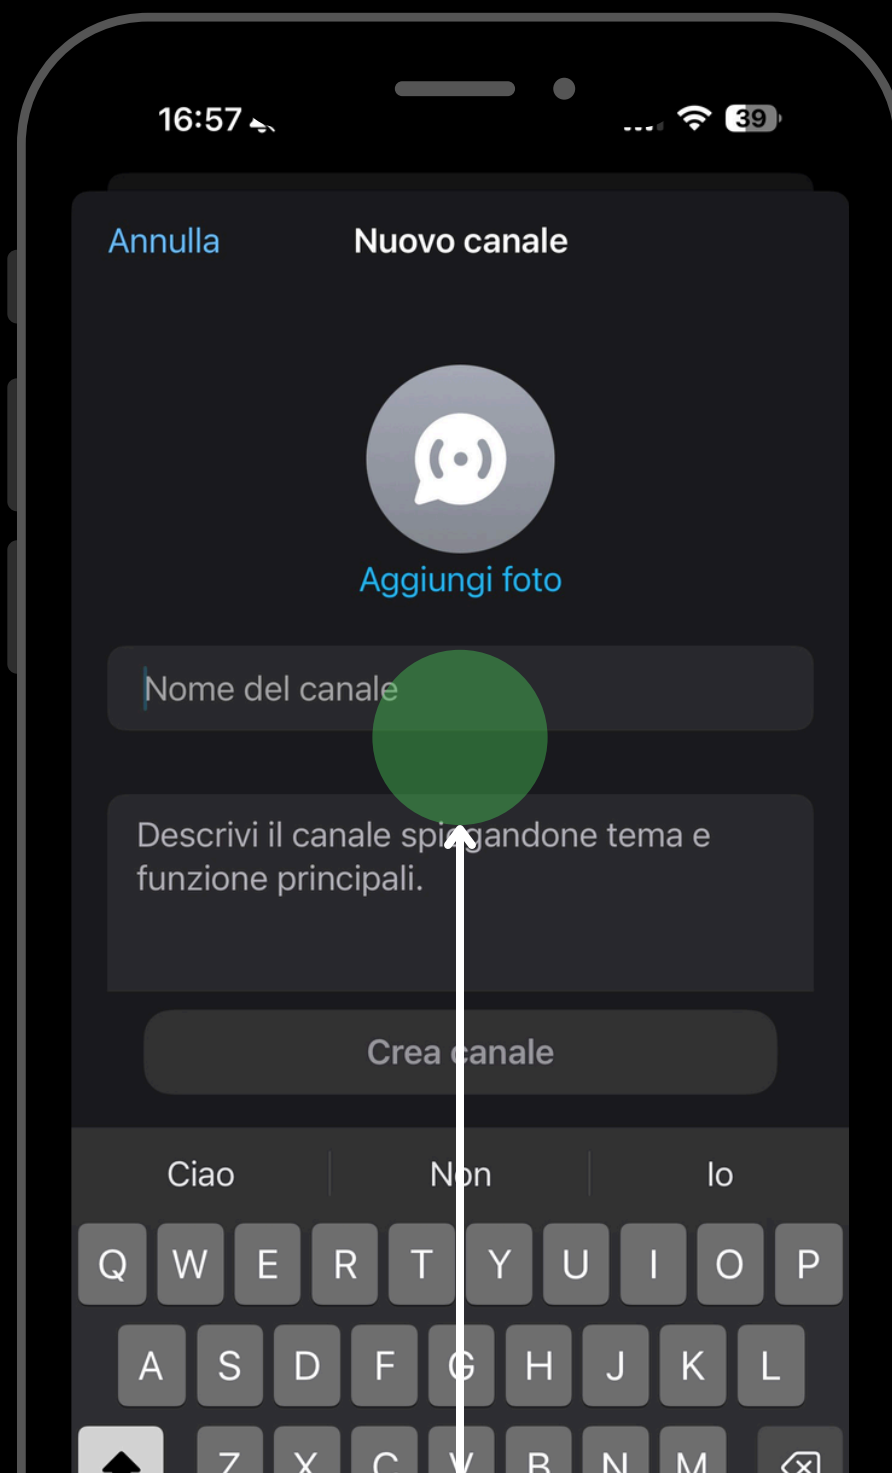

webbing®
WhatsApp Vincente

Attiva subito il tuo **CANALE WHATSAPP**

In Anteprima vedrete **Iphone** ma la procedura Android è la stessa

Come attivare il tuo

CANALE

Come Funziona

Comunicazioni rapide, personalizzate e dirette, che rafforzano le relazioni e migliorano l'esperienza cliente.

1.

Entra nel tuo WA Business e clicca il pulsante in basso a sinistra **Aggiornamenti**.

2.

Clicca il pulsante in alto con i 3 pallini  e clicca su **Crea Canale**.

*Puoi inserire anche più Immagini o Video

3.

Inserisci **Nome del Canale** e **Logo**, una eventuale descrizione e clicca infine il pulsante **Crea Canale**.

4.

Entrando nel tuo Canale sei pronto per pubblicare il tuo primo Post.
Condividi il Link del tuo Canale con tutti i tuoi Contatti/Clienti e pubblica **Link nello Stato**