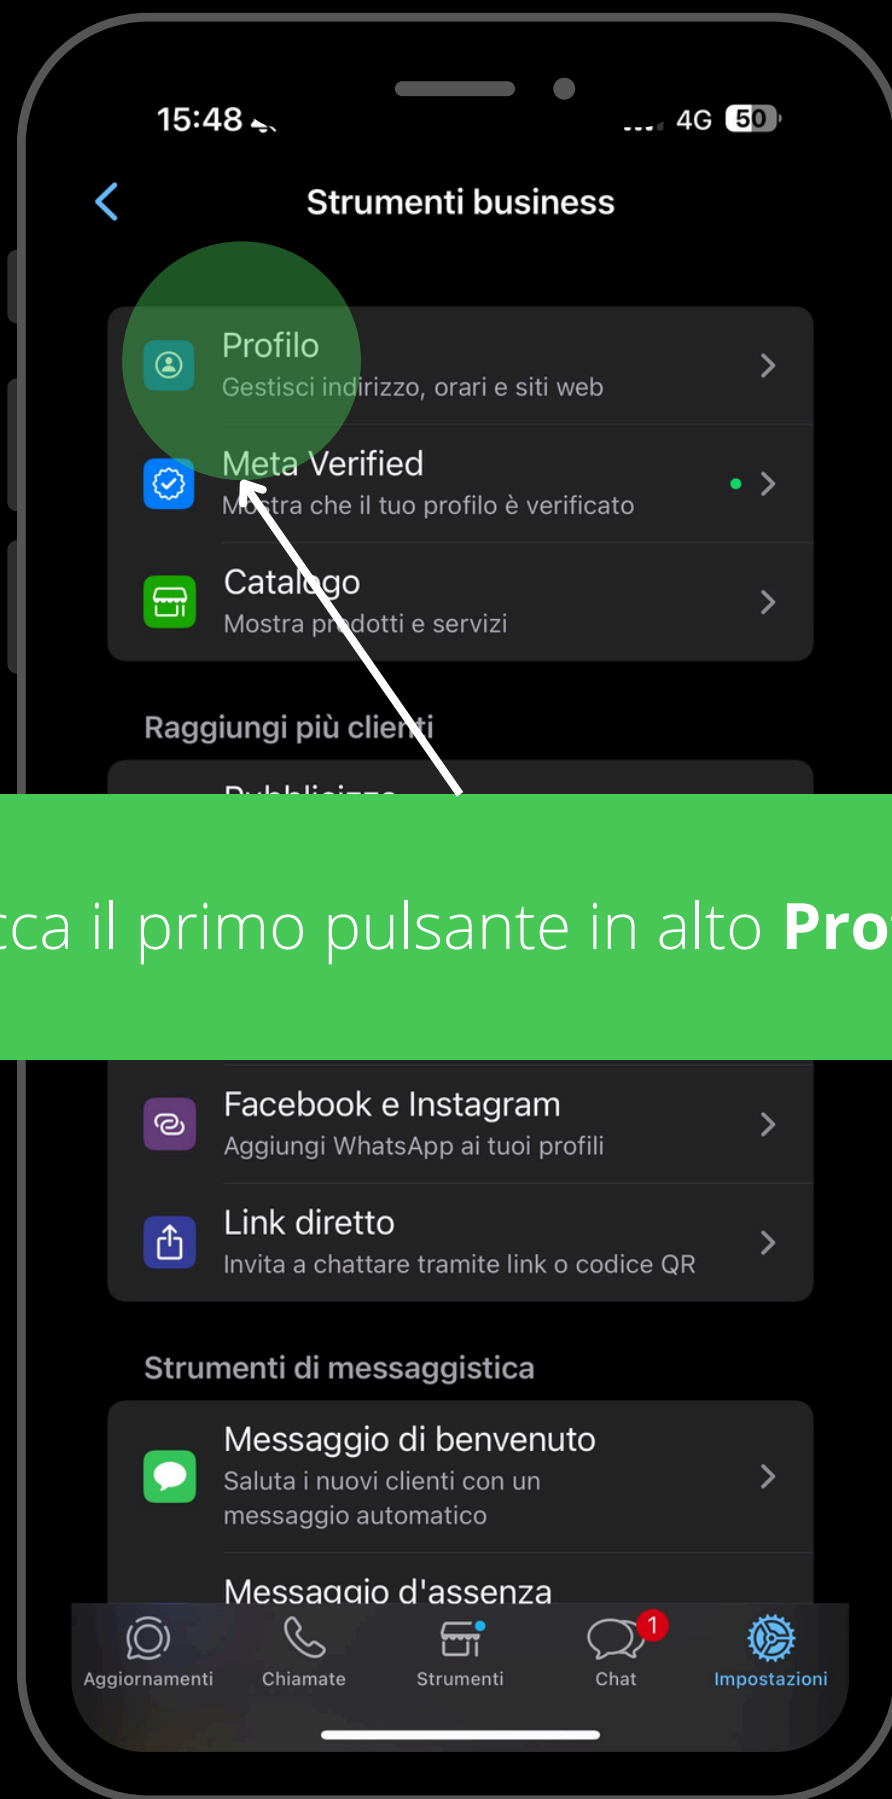

webbing[®]
WhatsApp Vincente

Configurazione Profilo **Azienda**

In Anteprima vedrete **Iphone** ma la procedura Android è la stessa

CONFIGURAZIONE

Profilo Aziendale

1.

Clicca in basso a destra il pulsante **Impostazioni (A)** e poi **Strumenti di Business (B)**

2.

Clicca il primo pulsante in alto **Profilo**

3.

Inserisci Immagine di **Testata** e **Logo**,
Nome/Ragione Sociale dell'azienda,
Categoria e **Dati di Contatto**

4.

Inserisci quindi **Sito Web**,
Descrizione della tua attività/azienda,
Orari e **Email** aziendale