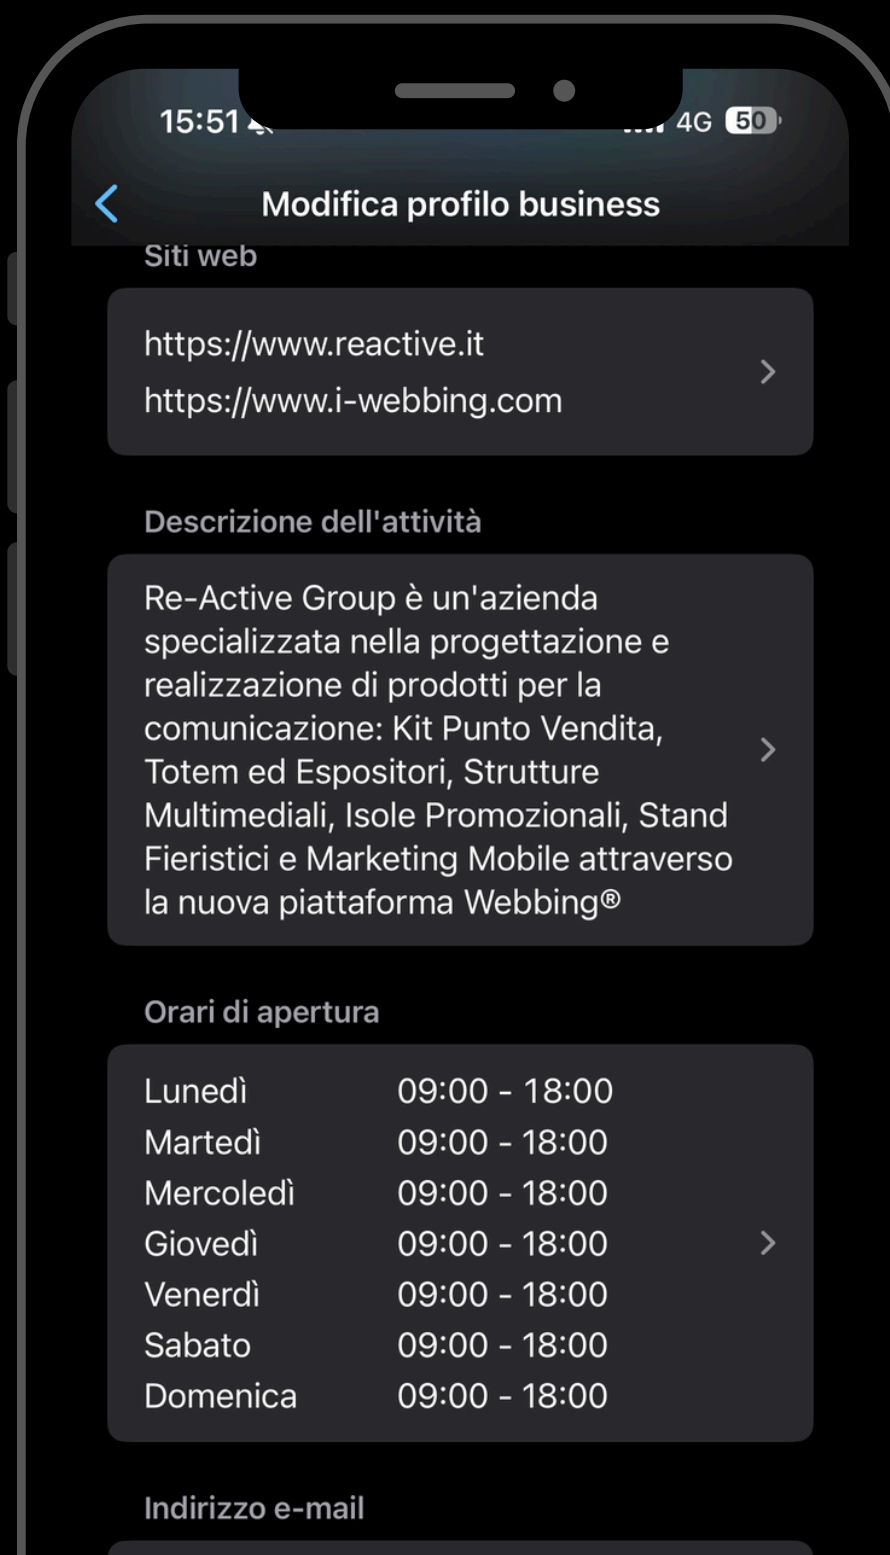

webbing[®]
WhatsApp Vincente

Configurazione Profilo **Azienda**

In Anteprima vedrete **Iphone** ma la procedura Android è la stessa

CONFIGURAZIONE

Profilo Aziendale

1.

Clicca in basso a destra il pulsante **Impostazioni (A)** e poi **Strumenti di Business (B)**

2.

Clicca il primo pulsante in alto **Profilo**

3.

Inserisci Immagine di **Testata** e **Logo**,
Nome/Ragione Sociale dell'azienda,
Categoria e **Dati di Contatto**

4.

Inserisci quindi **Sito Web**,
Descrizione della tua attività/azienda,
Orari e **Email** aziendale

5.

Inserisci i Link alle tue **Pagine Social**,
per permettere ai tuoi Contatti un accesso
immediato alle tue Pagine.

CATALOGO
Multimediale

6.

Clicca all'interno di Strumenti Business
il pulsante **Catalogo**