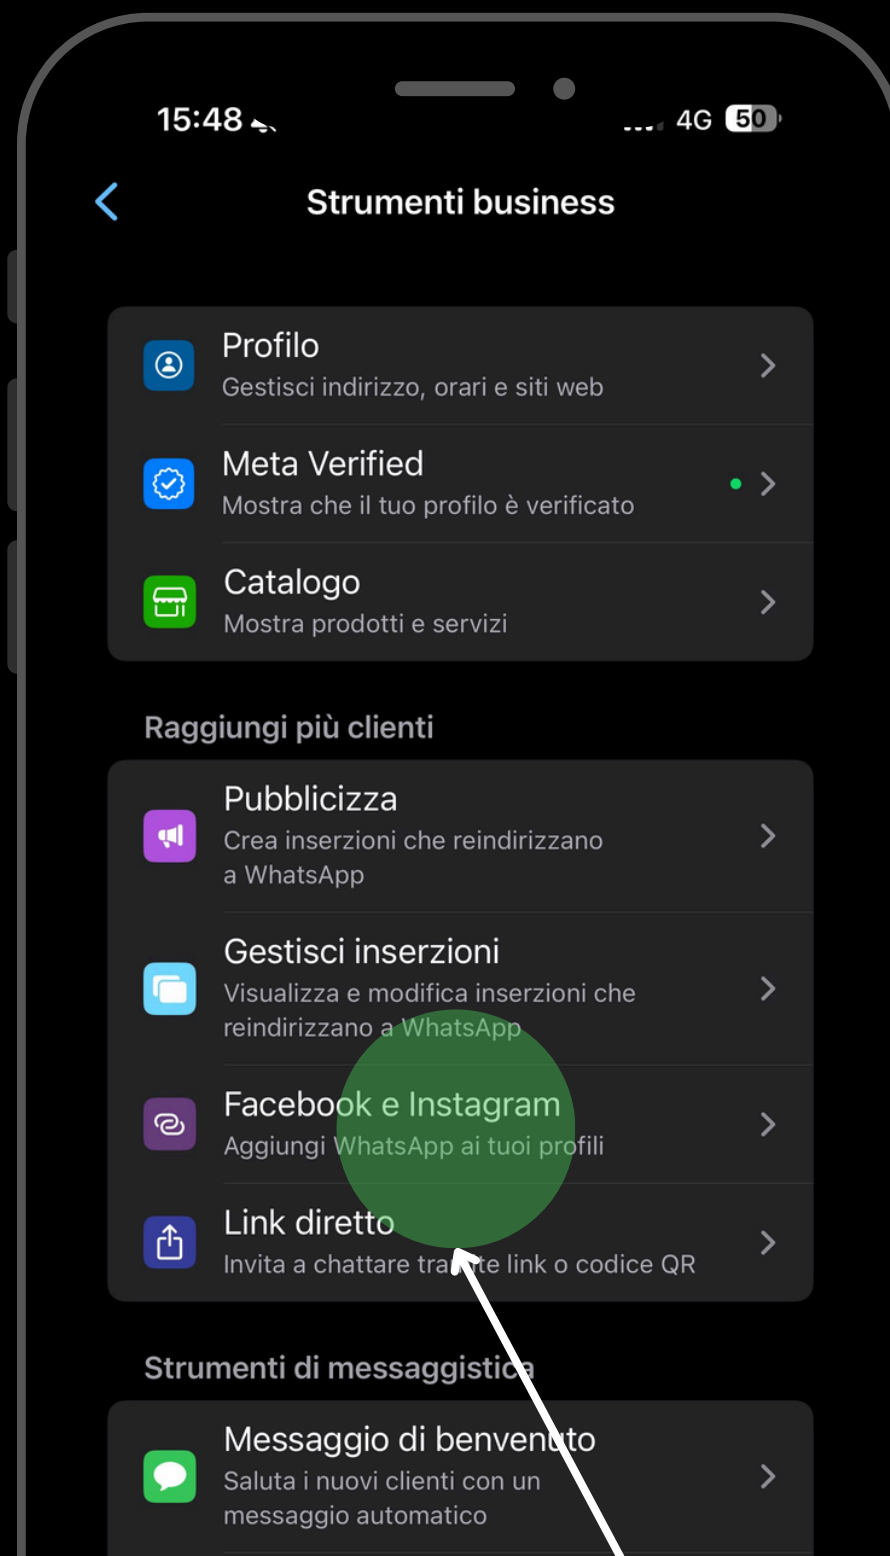

webbing[®]
WhatsApp Vincente

Configurazione Profilo **Azienda**

In Anteprima vedrete **Iphone** ma la procedura Android è la stessa

CONFIGURAZIONE

Profilo Aziendale

1.

Clicca in basso a destra il pulsante **Impostazioni (A)** e poi **Strumenti di Business (B)**

2.

Clicca il primo pulsante in alto **Profilo**

3.

Inserisci Immagine di **Testata** e **Logo**,
Nome/Ragione Sociale dell'azienda,
Categoria e **Dati di Contatto**

4.

Inserisci quindi **Sito Web**,
Descrizione della tua attività/azienda,
Orari e **Email** aziendale

5.

Inserisci i Link alle tue **Pagine Social**,
per permettere ai tuoi Contatti un accesso
immediato alle tue Pagine.

CATALOGO
Multimediale

6.

Clicca all'interno di Strumenti Business
il pulsante **Catalogo**